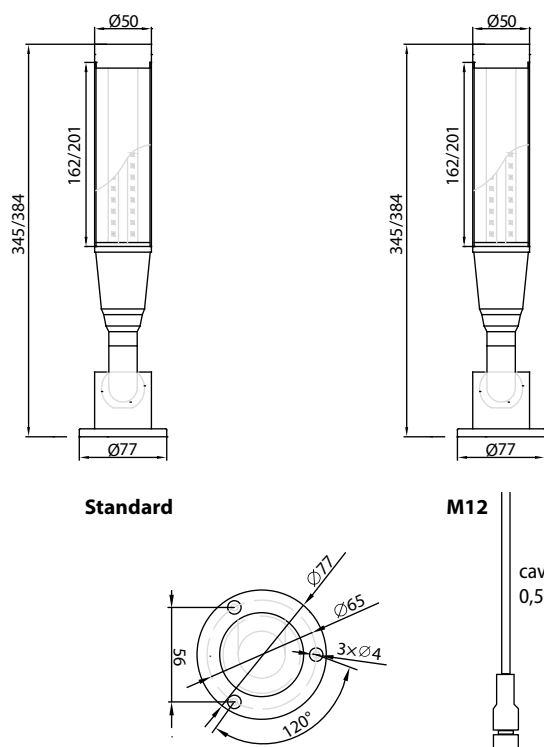

# DTS-LED 50 MULTI BAT ALU3/4/5

Dispositivi di segnalazione  
acustica e luminosa  
Signal lighting devices

**NEW**

Disponibile anche in versione

**IP54**

- Torrette multifunzione a LED.
- Funzioni: con buzzer intermittente, luce fissa.
- Buzzer: 85 dB @ 1 m
- Installazione: pieghevole.
- Livelli: 3 / 4 / 5.
- Colore segnale: 3 colori RGVB, 4 colori RGVBW, 5 colori RGVBW.
- Materiali: corpo lampada in alluminio + diffusore in PC.
- Grado di protezione: IP20
- LINEA COMUNE NEGATIVA (PNP)
- Lunghezza cavo: 2,80 m.

- *LED Multi-Funtional Signal light.*
- *Functions: with intermittent buzzer, steady light.*
- *Buzzer: 85 dB @ 1 m*
- *Installation: foldable.*
- *Layers: 3 / 4 / 5.*
- *Signal color: 3 colors RYG, 4 colors RYGB, 5 colors RYGBW.*
- *Materials: aluminum lamp body + PC diffuser.*
- *Protection level: IP20*
- *COMMON LINE NEGATIVE (PNP)*
- *Cable length: 2,80 m.*

## Dimensioni / Dimensions