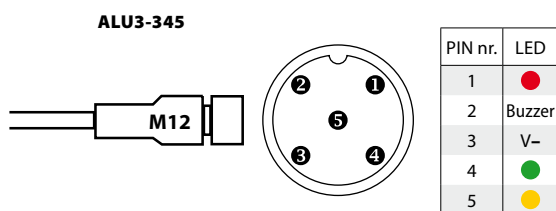

MODELLI Model List	Colore LED LED Colour	Buzzer	Codice Code	Collegamento Connection	Assorbimento max. Power cons.	Tensione d'ingresso Input voltage	Dimensioni Dimensions	Peso Weight
DTS-LED 50 MULTI BAT ALU3-345	● ● ●	Intermittente Intermittent	34750M1001	Cavo da 2 m	5 W	24 VDC stab. ± 3%	Ø 77 x 345 mm	430 g
DTS-LED 50 MULTI BAT ALU4-345	● ● ● ●		34750M1002				Ø 77 x 345 mm	530 g
DTS-LED 50 MULTI BAT ALU5-384	● ● ● ● ○		34750M1003				Ø 77 x 384 mm	550 g
DTS-LED 50 MULTI BAT ALU3-345 M12	● ● ●	Fisso Steady	34750M1005	Maschio/Male M12 - 5 pin			Ø 77 x 345 mm	530 g
DTS-LED 50 MULTI BAT ALU4-345 M12	● ● ● ●		34750M1006	Maschio/Male M12 - 8 pin			Ø 77 x 345 mm	430 g
DTS-LED 50 MULTI BAT ALU5-384 M12	● ● ● ● ○		34750M1004	Maschio/Male M12 - 8 pin			Ø 77 x 384 mm	550 g
DTS-LED 50 MULTI BAT ALU3-345	● ● ●	Fisso Steady	34750M1009	Cavo da 2 m			Ø 77 x 345 mm	430 g
DTS-LED 50 MULTI BAT ALU4-345	● ● ● ●		34750M1011				Ø 77 x 345 mm	530 g
DTS-LED 50 MULTI BAT ALU5-384	● ● ● ● ○		34750M1013				Ø 77 x 384 mm	550 g
DTS-LED 50 MULTI BAT ALU3-345 M12	● ● ●		34750M1012	Maschio/Male M12 - 5 pin			Ø 77 x 345 mm	530 g
DTS-LED 50 MULTI BAT ALU4-345 M12	● ● ● ●		34750M1015	Maschio/Male M12 - 8 pin			Ø 77 x 345 mm	430 g
DTS-LED 50 MULTI BAT ALU5-384 M12	● ● ● ● ○	34750M1014	Maschio/Male M12 - 8 pin	Ø 77 x 384 mm			550 g