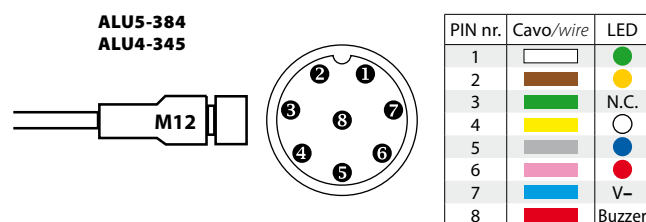

MODELLI Model List	Colore LED LED Colour	Buzzer	Codice Code	Collegamento Connection	Assorbimento max. Power cons.	Tensione d'ingresso Input voltage	Dimensioni Dimensions	Peso Weight
DTS-LED 50 MULTI BAT ALU3-345	● ● ●	Intermittente Intermittent	34750M1001	Cavo da 2 m	5 W	24 VDC stab. ± 3%	Ø 77 x 345 mm	430 g
DTS-LED 50 MULTI BAT ALU4-345	● ● ● ●		34750M1002				Ø 77 x 345 mm	530 g
DTS-LED 50 MULTI BAT ALU5-384	● ● ● ● ○		34750M1003				Ø 77 x 384 mm	550 g
DTS-LED 50 MULTI BAT ALU3-345 M12	● ● ●	Fisso Steady	34750M1005	Maschio/Male M12 - 5 pin			Ø 77 x 345 mm	530 g
DTS-LED 50 MULTI BAT ALU4-345 M12	● ● ● ●		34750M1006	Maschio/Male M12 - 8 pin			Ø 77 x 345 mm	430 g
DTS-LED 50 MULTI BAT ALU5-384 M12	● ● ● ● ○		34750M1004	Maschio/Male M12 - 8 pin			Ø 77 x 384 mm	550 g
DTS-LED 50 MULTI BAT ALU3-345	● ● ●	Fisso Steady	34750M1009	Cavo da 2 m			Ø 77 x 345 mm	430 g
DTS-LED 50 MULTI BAT ALU4-345	● ● ● ●		34750M1011				Ø 77 x 345 mm	530 g
DTS-LED 50 MULTI BAT ALU5-384	● ● ● ● ○		34750M1013				Ø 77 x 384 mm	550 g
DTS-LED 50 MULTI BAT ALU3-345 M12	● ● ●		34750M1012	Maschio/Male M12 - 5 pin			Ø 77 x 345 mm	530 g
DTS-LED 50 MULTI BAT ALU4-345 M12	● ● ● ●		34750M1015	Maschio/Male M12 - 8 pin			Ø 77 x 345 mm	430 g
DTS-LED 50 MULTI BAT ALU5-384 M12	● ● ● ● ○	34750M1014	Maschio/Male M12 - 8 pin	Ø 77 x 384 mm			550 g