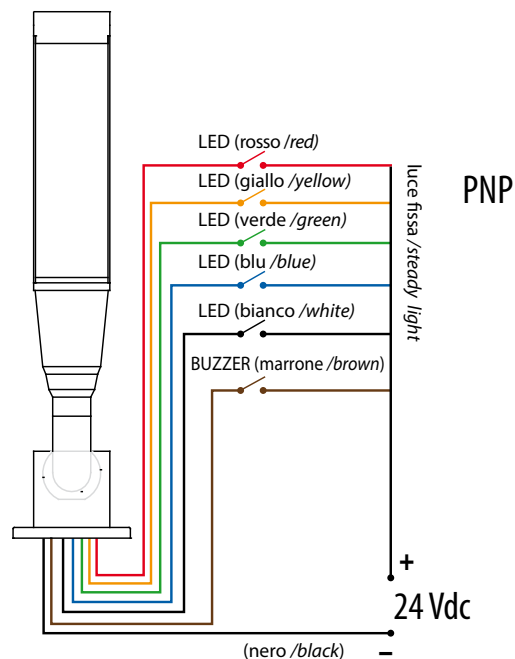

Cablaggi / Wiring